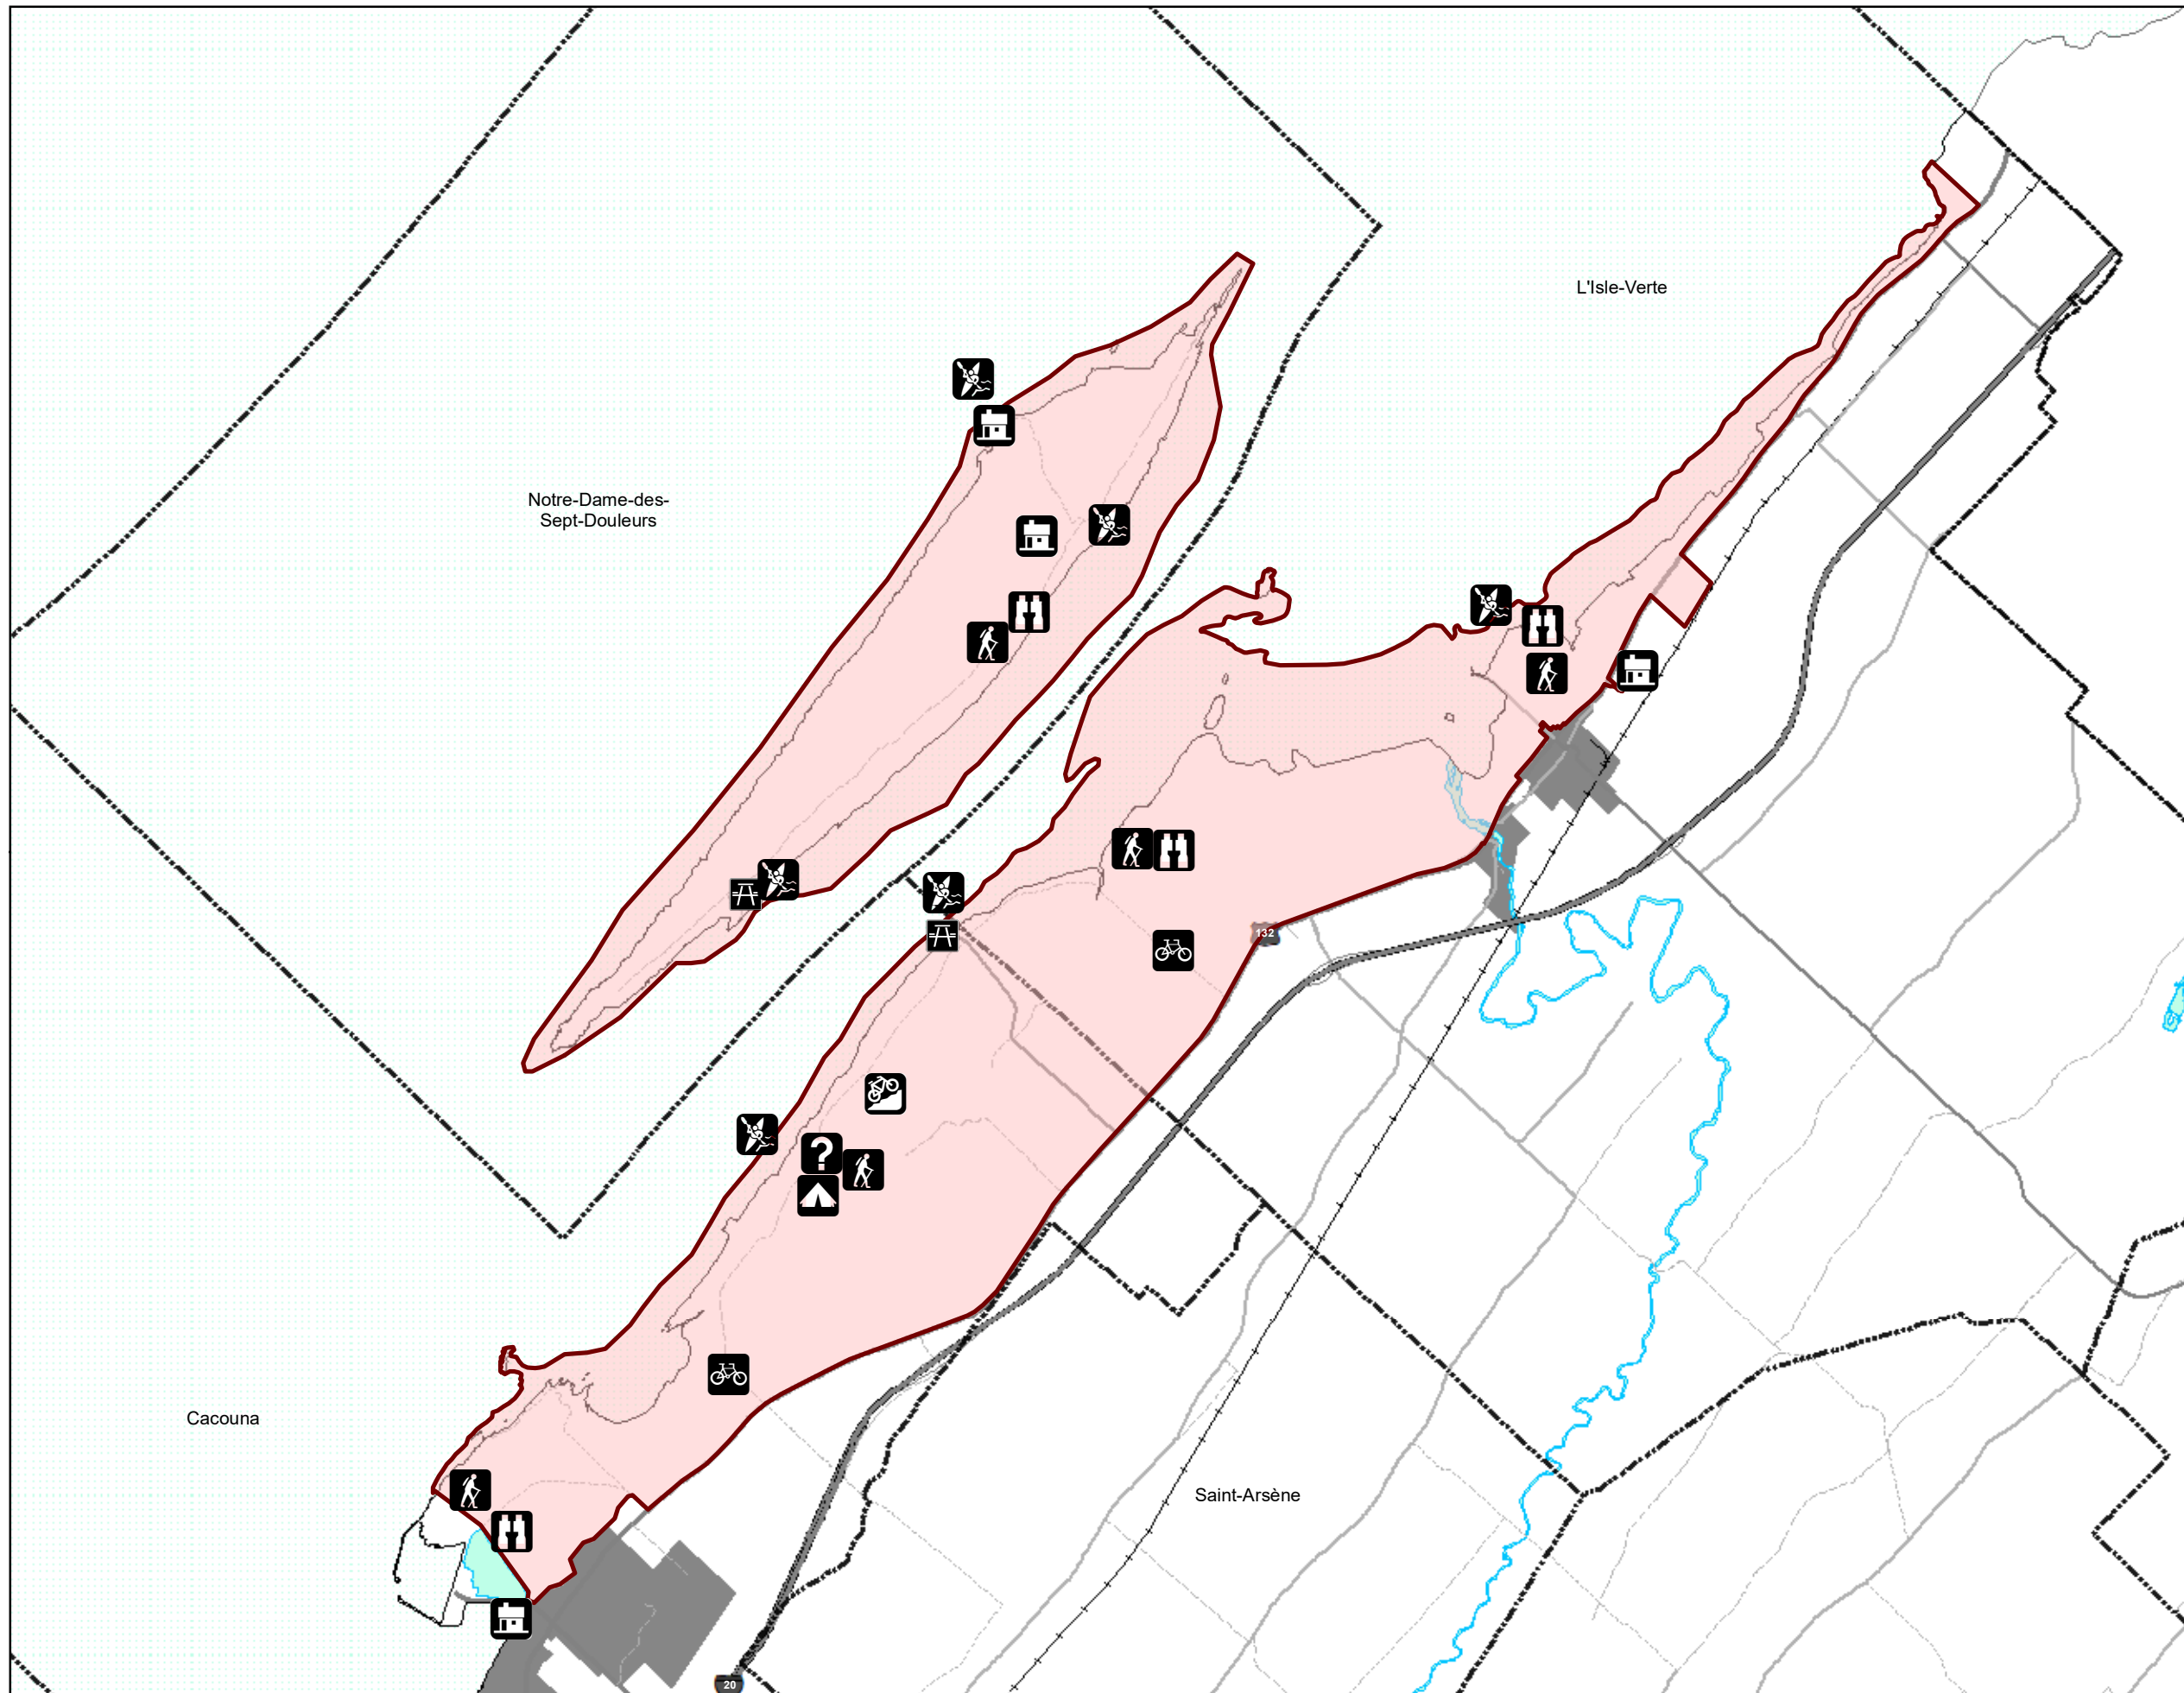

SCHÉMA D'AMÉNAGEMENT ET DE DÉVELOPPEMENT RÉVISÉ

LES MILIEUX RÉCRÉATIFS

Plan 8-2

Le parc côtier Kiskotuk

Légende

- Parc côtier Kiskotuk
- Centre d'accueil et de service
- Centre d'interprétation
- Hébergement (chalet et camping)
- Secteur de randonnée
- Secteur d'observation ornithologique
- Piste cyclable
- Piste de vélo de montagne
- Accès pour kayak de mer
- Halte

Topographie

- Réseau routier supérieur
- Cours d'eau principal
- Limite municipale
- Milieu urbain
- Fleuve St-Laurent
- Lac