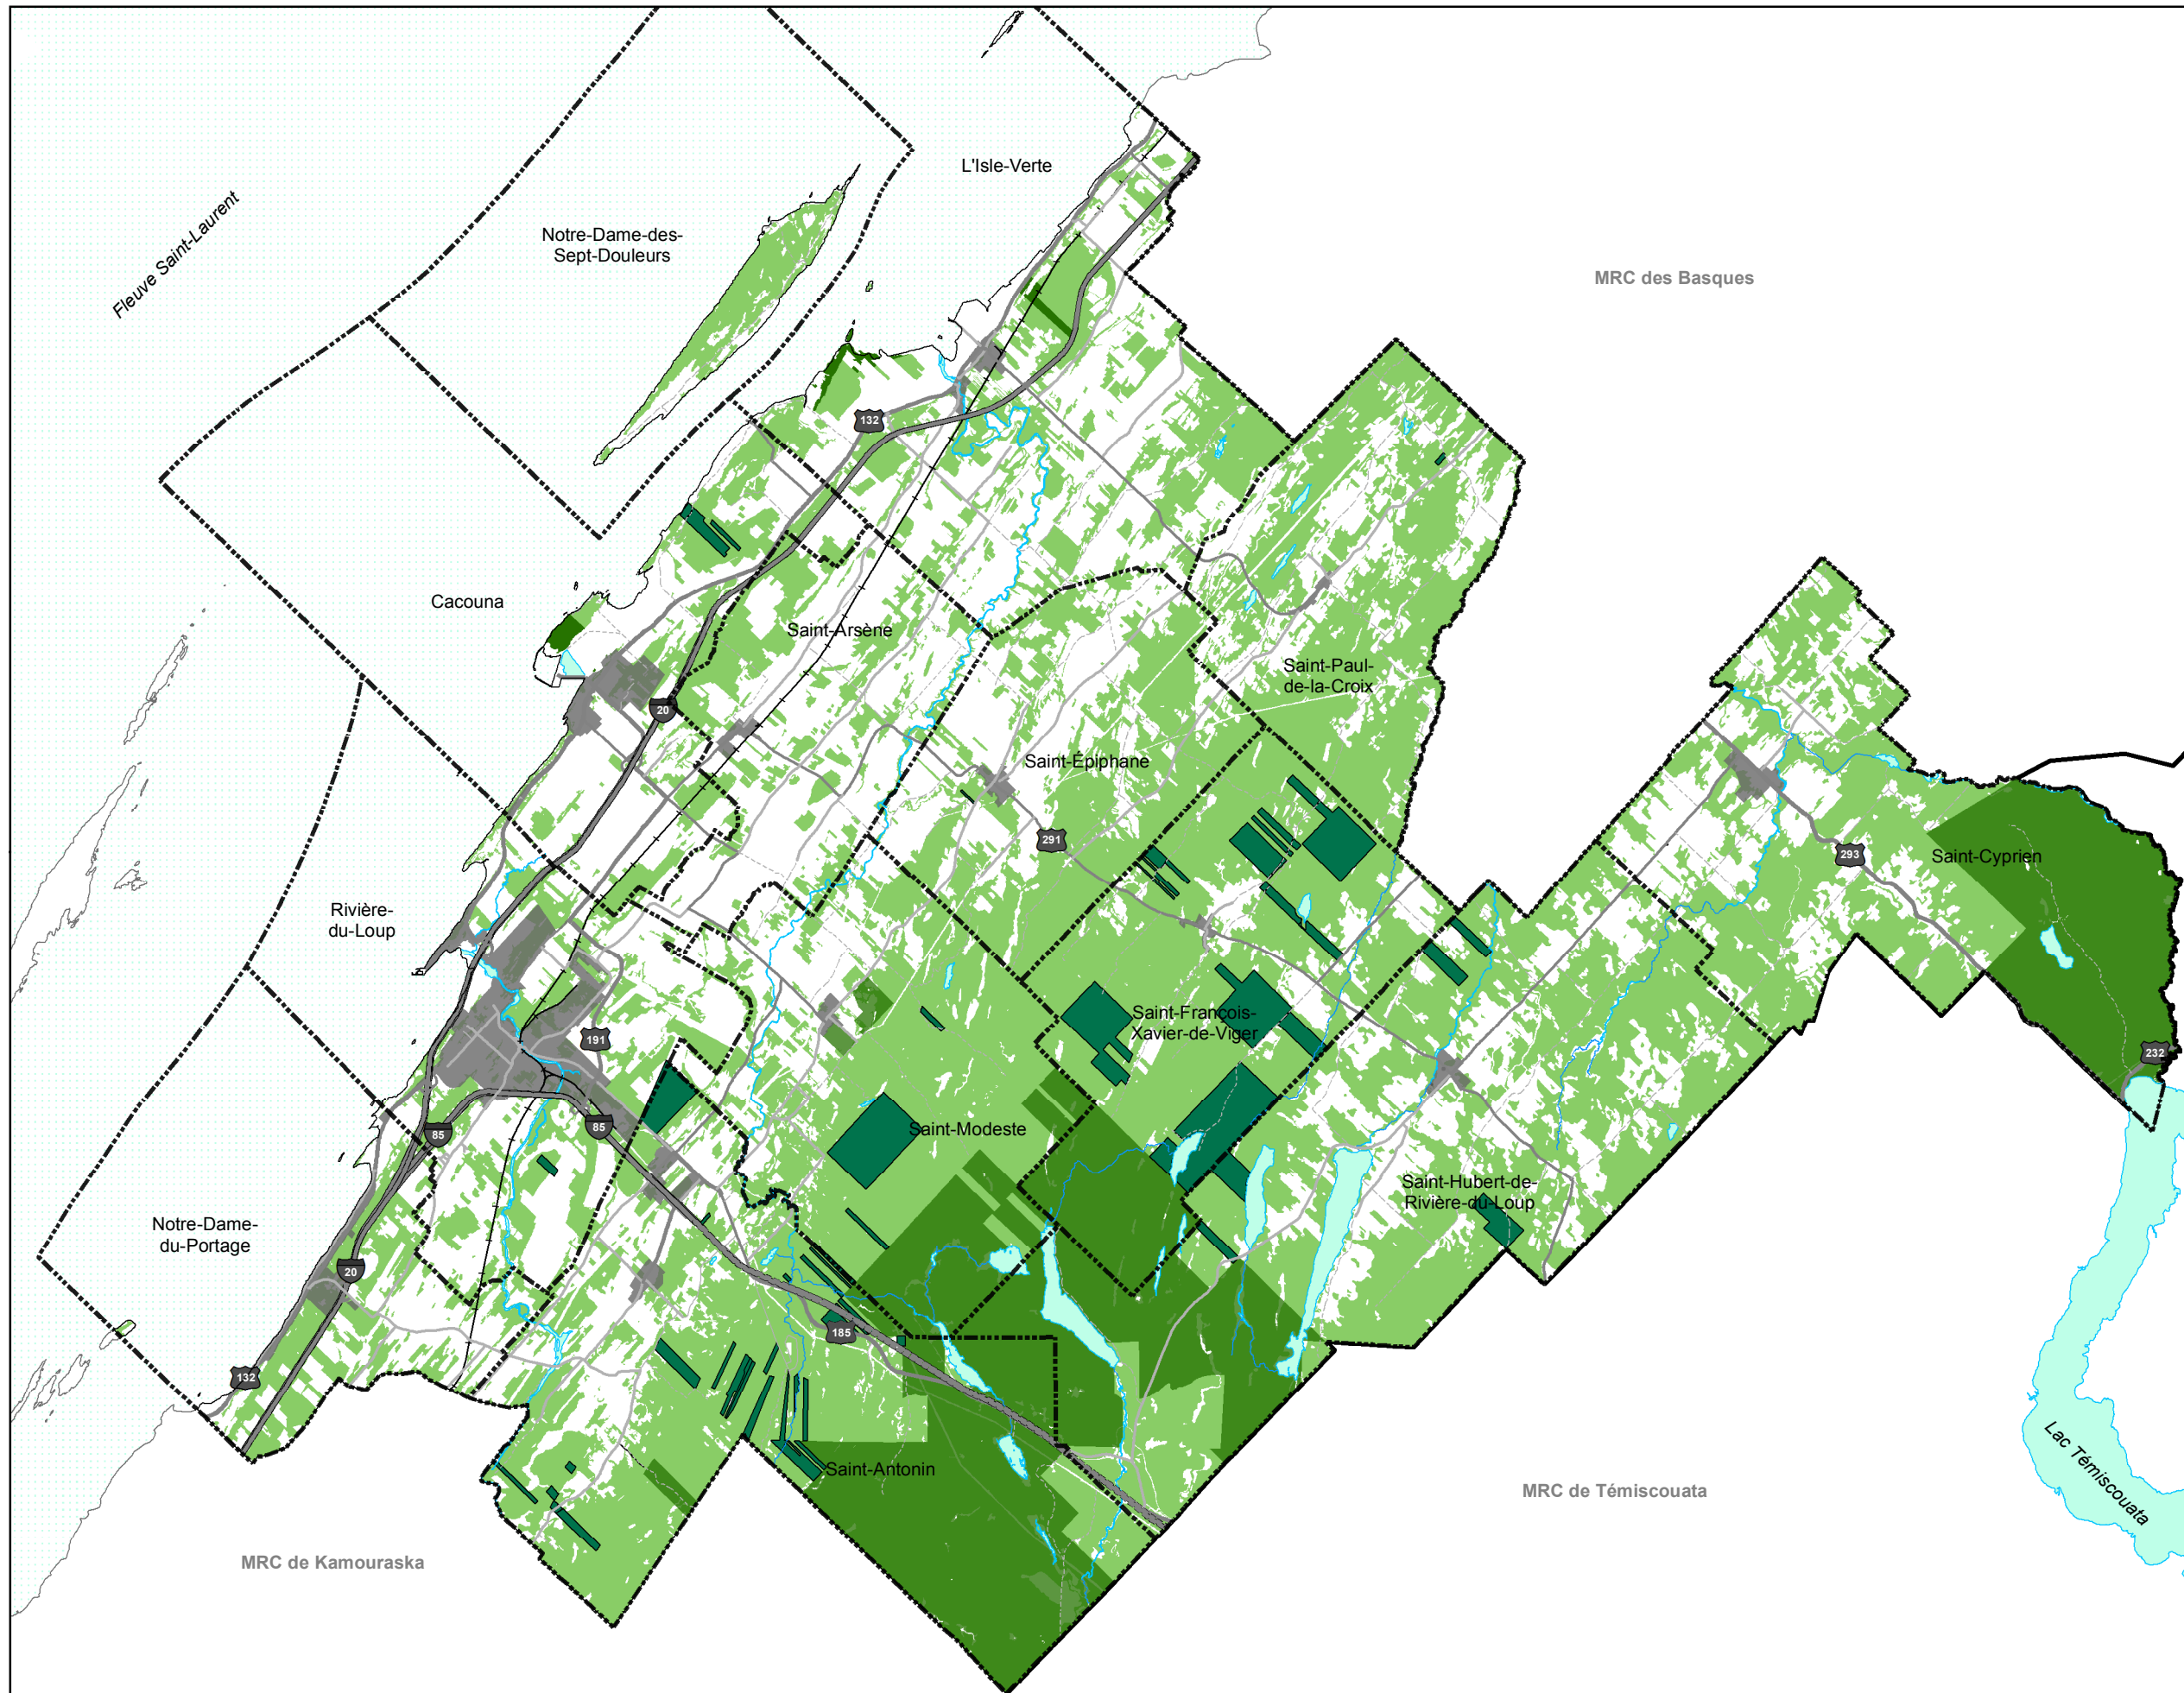

SCHÉMA D'AMÉNAGEMENT ET DE DÉVELOPPEMENT RÉVISÉ

LES MILIEUX FORESTIERS

Plan 7-1

La forêt du territoire
et la tenure des terres

Légende

- Terres publiques intramunicipales déléguées
- Terres publiques
- Forêt privée

Topographie

- Réseau routier supérieur
- Cours d'eau principal
- Limite municipale
- Milieu urbain
- Fleuve St-Laurent
- Lac