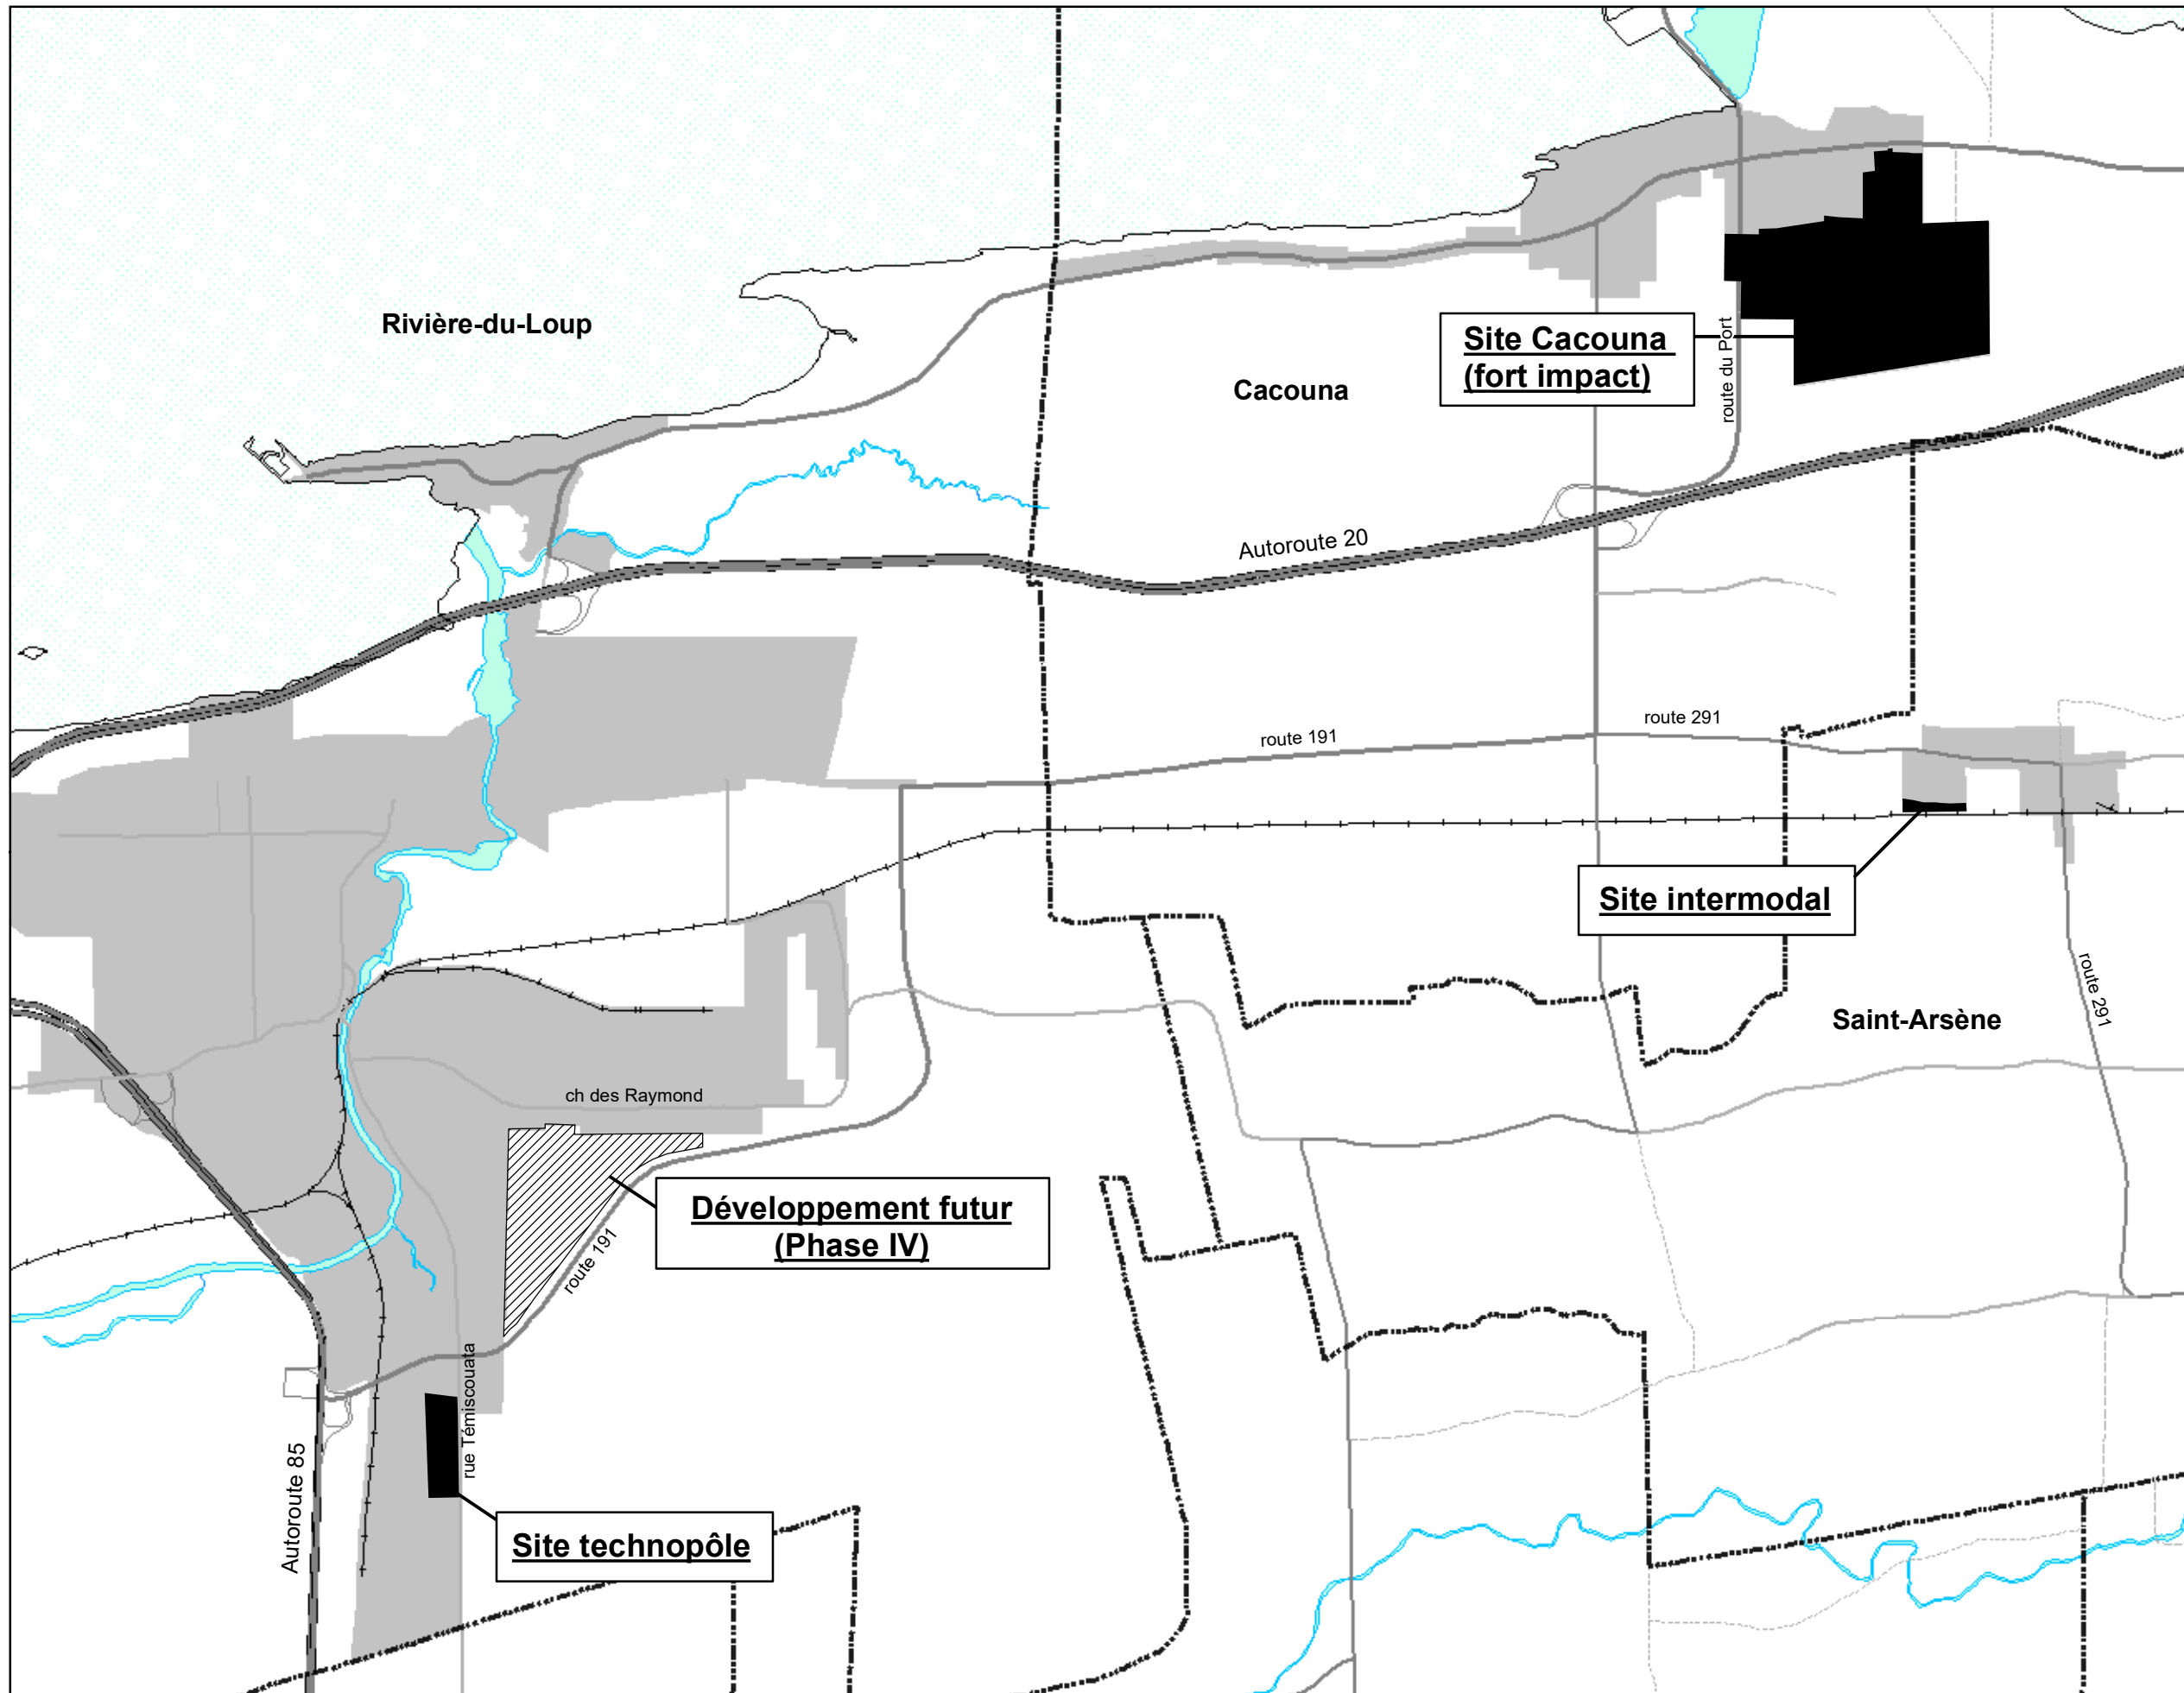

SCHÉMA D'AMÉNAGEMENT ET DE DÉVELOPPEMENT RÉVISÉ

LES ESPACES INDUSTRIELS

Plan 5-1_SADR3

Localisation du parc industriel territorial

Identification

■ Parc industriel territorial

Topographie

- Réseau routier supérieur
- Cours d'eau principal
- - - Limite municipale
- Milieu urbain
- ⋯ Fleuve St-Laurent
- Lac