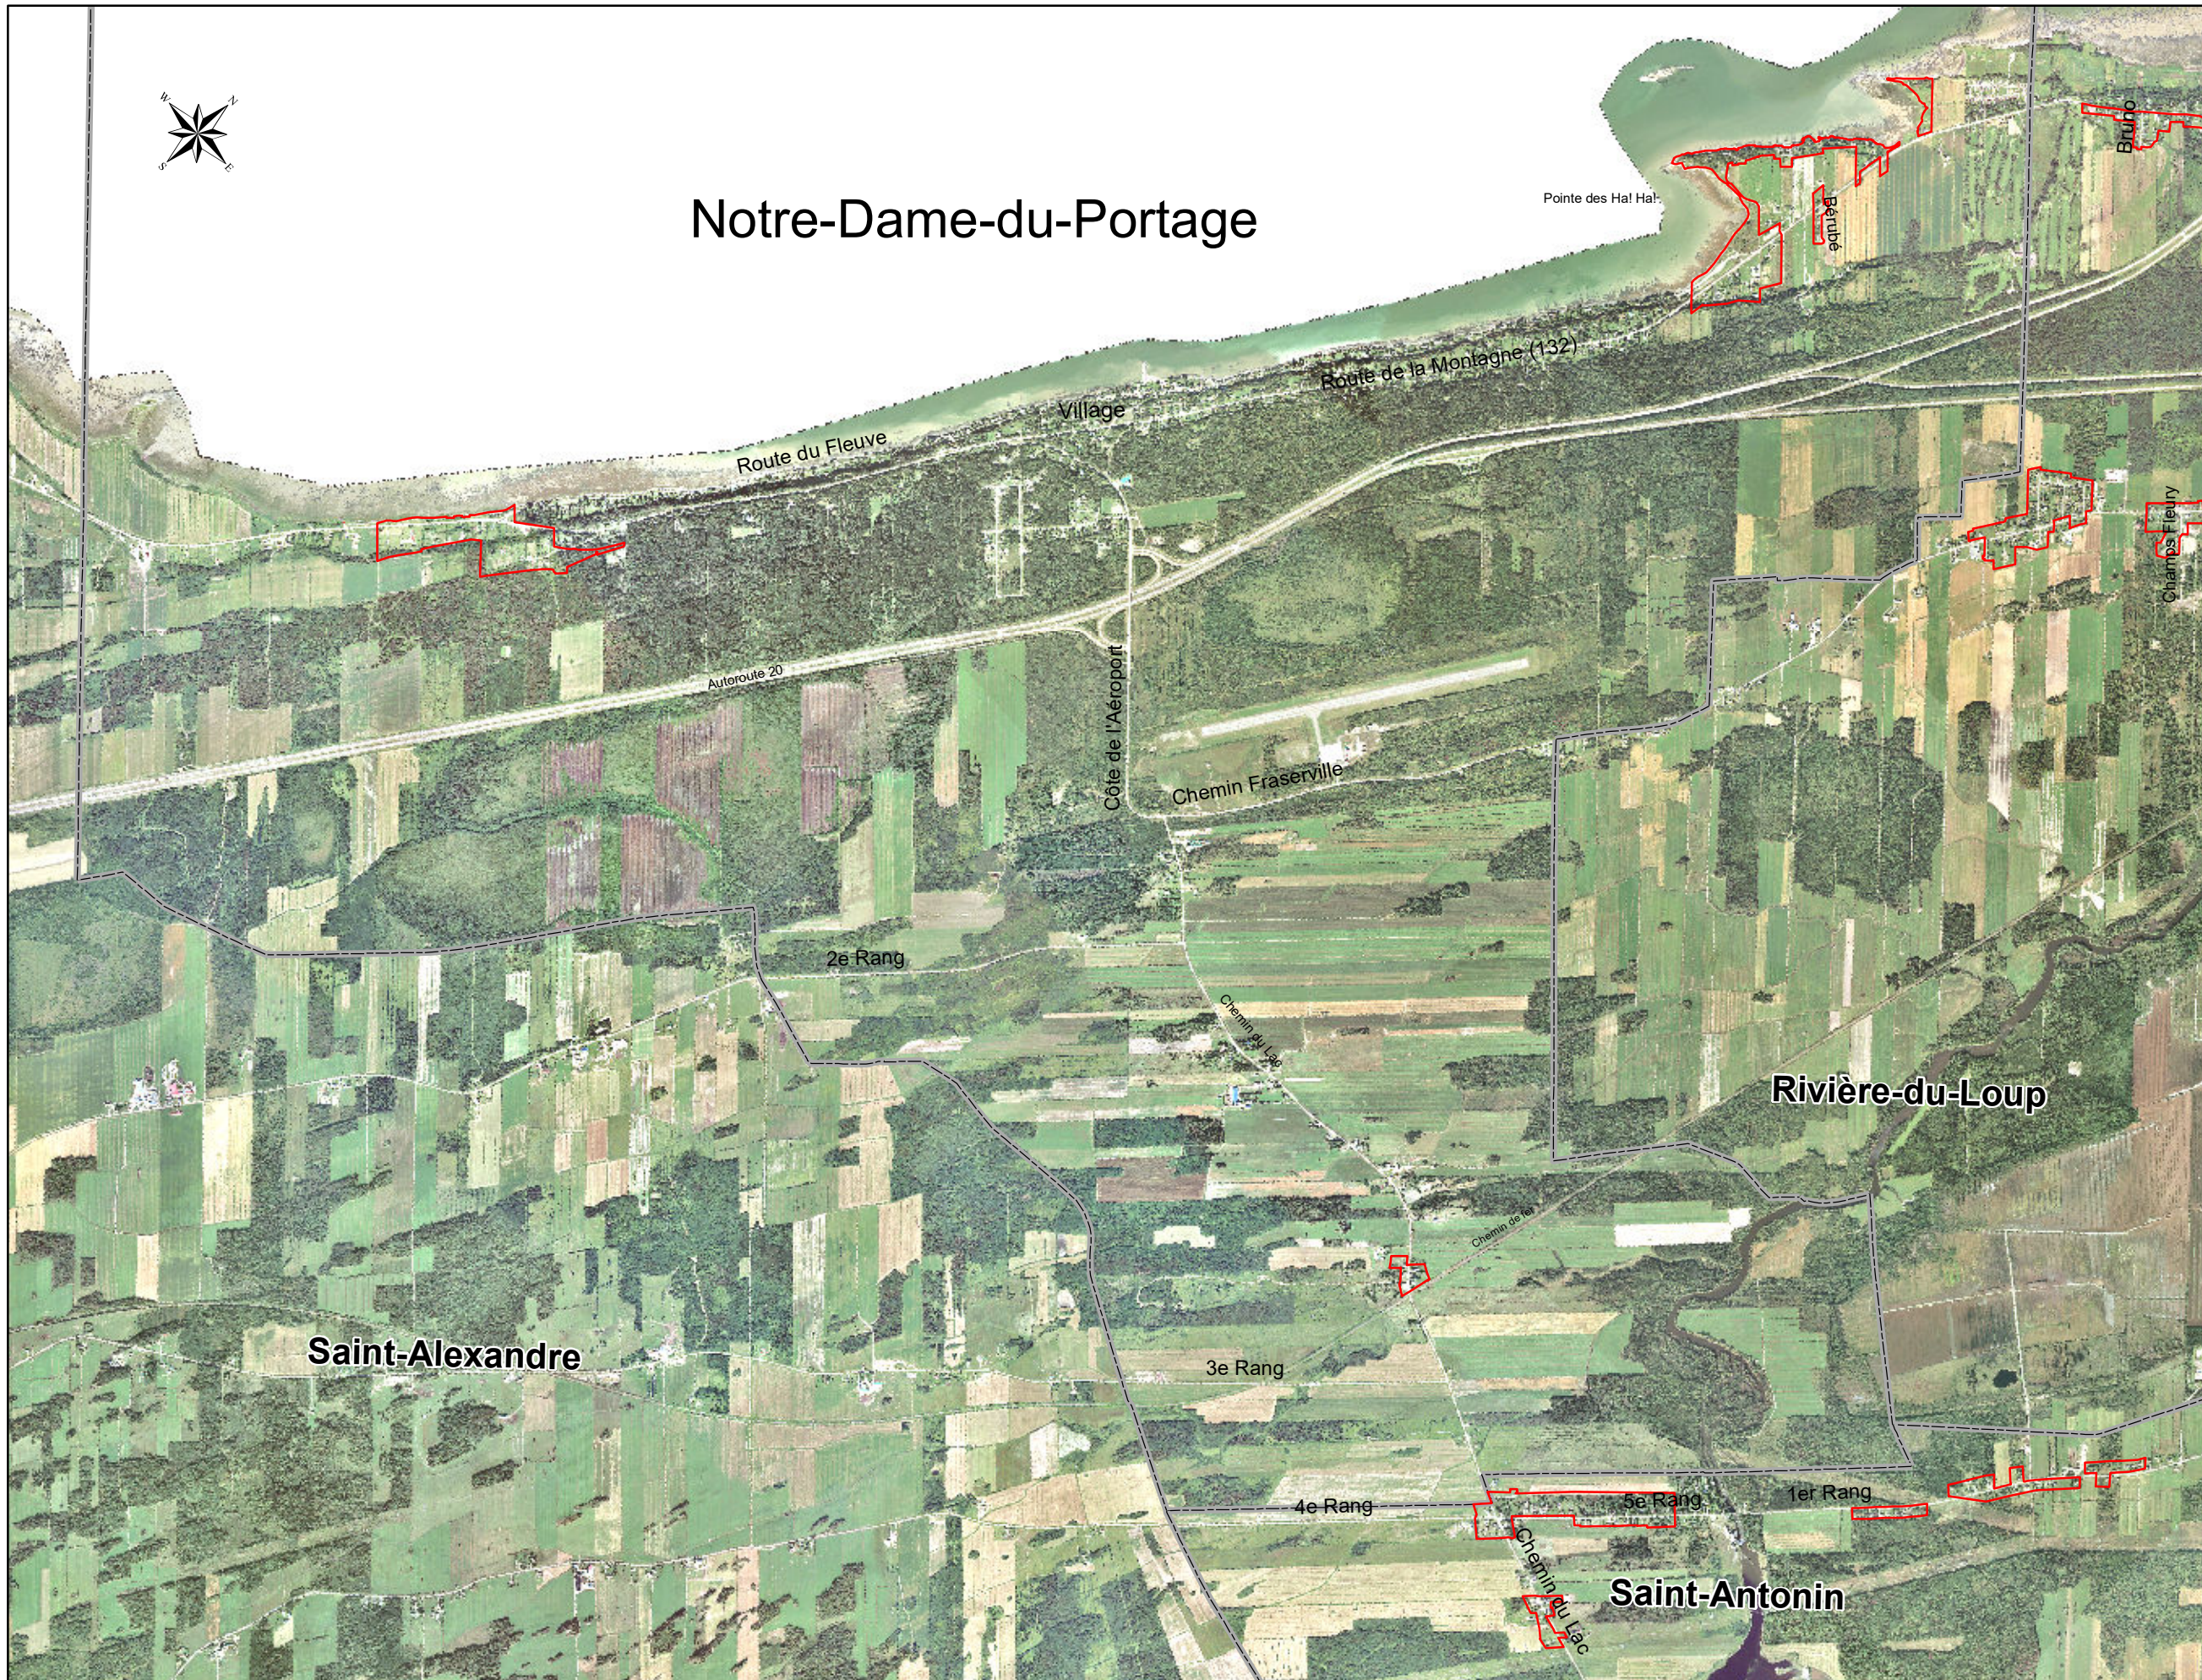

Notre-Dame-du-Portage

Schéma d'aménagement
et de développement révisé

Plan 14-4

Aires d'affectation
îlot déstructuré
de Notre-Dame-du-Portage

Identification

 Aire d'affectation îlot déstructuré

Repère

 Limites municipales

1: 35 000

Orthophotographie numérique de 2015
Service de l'aménagement du territoire
Novembre 2019